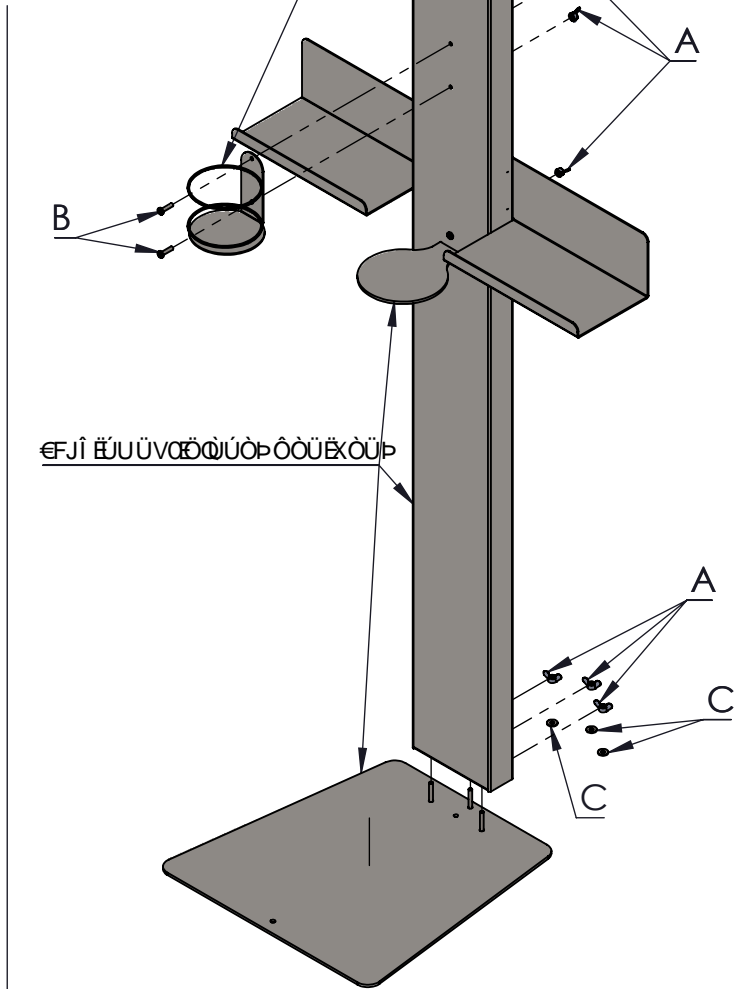

ISTRUZIONI DI MONTAGGIO

COLONNINA PORTA DISPENSER

KIT DI MONTAGGIO

A		N°10 DADI A FARFALLA M5
B		N°6 VITI M5X20 TESTA A CROCE
C		N°3 RONDELLE M5
OPTIONAL= Accessori non presenti nel composto standard. Acquistare separatamente		

FASE 1

ΕΦΙ ΕΣΘΕ ΟΩΥΟΡ ΟΟΥΕΧΟΥΡ

ΕΦΙ ΕΥΟΥΝΑΕΩΥΟΡ ΟΟΥΕΧΟΥΡ

FASE 2

ΕΦΙ ΕΘΑΕΥΟΨΣΥ
(OPTIONAL)

ΕΦΙ ΕΥΩΨΑΒ ΟΥΕΧΟΥΡ